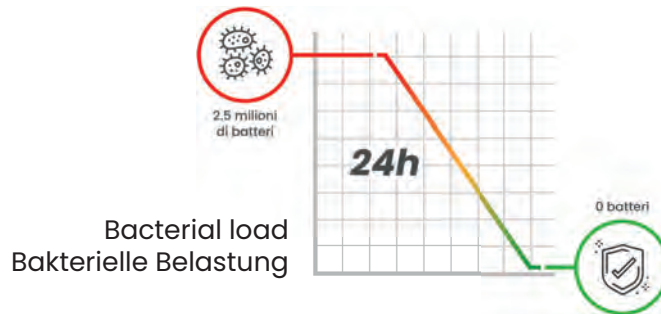

Long Life

Long Life ArgentoVivo is the line of antibacterial doors created to meet the great demand from the market to have a product that can protect home environments from bacteria.

The treatment that makes the surface of the doors antibacterial

From 1 January 2021, the decors of the Long Life collection are made with the use of the ArgentoVivo treatment, a method that through a covering of the surface with silver ions, makes it antibacterial.

Long Life ArgentoVivo ist die Linie antibakterieller Türen, die entwickelt wurde, um die große Nachfrage des Marktes nach einem Produkt zu befriedigen, das das Haus vor Bakterien schützen kann.

Die Behandlung, die die Oberfläche der Türen antibakteriell macht

Ab dem 1. Januar 2021 werden die Dekore der Long Life-Kollektion mit der ArgentoVivo-Behandlung hergestellt, einer Methode, die die Oberfläche durch Beschichten mit Silberionen antibakteriell macht.

But beware of imitations!

On each antibacterial door you will find the electronic seal. Through your smartphone discover the project from which every LongLife door is born!

Aber Vorsicht vor Imitaten!

Auf jeder antibakteriellen Tür finden Sie das elektronische Siegel. Entdecken Sie über Ihr Smartphone das Projekt, aus dem jeder LongLife-Tür hervorgeht!

Long Life 3D visual

For each decoration there is a QR Code. Frame it with the camera of your smartphone to live a three-dimensional experience and appreciate the decorative 360°.

Long Life 3D visual

Für jedes Dekor gibt es einen QR-Code. Rahmen Sie es mit der Kamera Ihres Smartphones ein, um ein dreidimensionales Erlebnis und um das Dekor in 360° zu schätzen.

LONG LIFE 3D