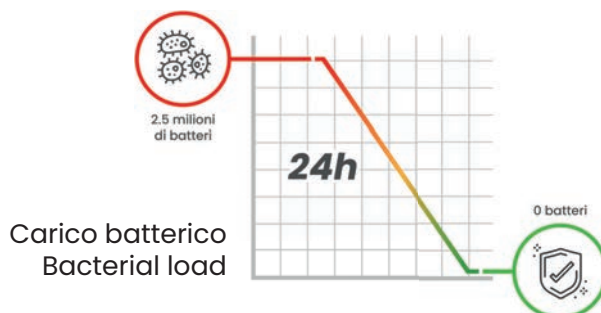

Long Life

Long Life ArgentoVivo è la linea di porte antibatteriche nata per soddisfare la grande richiesta da parte del mercato di avere un prodotto in grado di proteggere dai batteri gli ambienti di casa.

Long Life ArgentoVivo is the line of antibacterial doors created to meet the great demand from the market to have a product that can protect home environments from bacteria.

Il trattamento che rende antibatterica la superficie delle porte

Dall' 1 gennaio 2021, i decorativi della collezione Long Life sono realizzati con l'utilizzo del trattamento ArgentoVivo, metodo che attraverso una copertura della superficie con ioni d'argento, la rende antibatterica.

The treatment that makes the surface of the doors antibacterial

From 1 January 2021, the decors of the Long Life collection are made with the use of the ArgentoVivo treatment, a method that through a covering of the surface with silver ions, makes it antibacterial.

Ma attenzione alle imitazioni!

Su ogni porta antibatterica trovi il sigillo elettronico. Attraverso il tuo smartphone scopri il progetto da cui nasce ogni porta LongLife!

But beware of imitations!

On each antibacterial door you will find the electronic seal. Through your smartphone discover the project from which every LongLife door is born!

Long Life 3D visual

Per ogni decorativo è presente un QR Code. Inquadrarlo con la fotocamera del tuo smartphone per vivere un'esperienza tridimensionale e apprezzare il decorativo a 360°.

Long Life 3D visual

For each decoration there is a QR Code. Frame it with the camera of your smartphone to live a three-dimensional experience and appreciate the decorative 360°.

LONG LIFE 3D